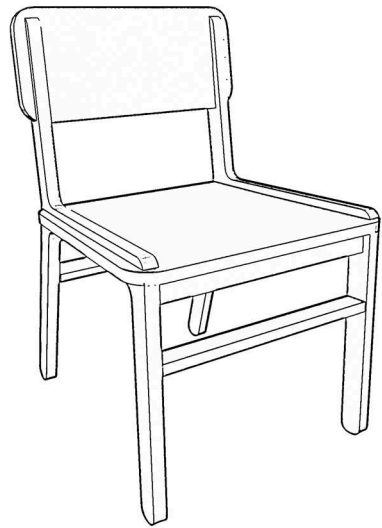

DESIGN FILIPPO MAMBRETTI

Seduta in multistrati betulla placcato laminato con giunzioni ad incastro di semplice montaggio

79

• 53 •

• 57 •

MISURE

altezza: 79 cm  
larghezza: 53 cm  
profondità: 57 cm

MATERIALI

multistrati di betulla placcato laminato

CARATTERISTICHE

n° componenti: 8  
peso approssimativo: 8 kg

COLORI

15 colori disponibili, ogni lastra può avere solo un colore sul fronte e retro, ma un oggetto può essere fatto da più colori diversi