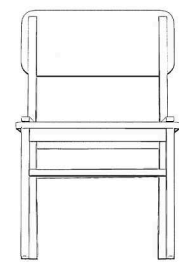

DESIGN FILIPPO MAMBRETTI

Seduta in multistrati betulla placcato laminato con giunzioni ad incastro di semplice montaggio

79

• 53 •

• 57 •

MISURE

altezza: 79 cm  
larghezza: 53 cm  
profondità: 57 cm

MATERIALI

multistrati di betulla placcato laminato

CARATTERISTICHE

n° componenti: 8  
peso approssimativo: 8 kg

COLORI

15 colori disponibili, ogni lastra può avere solo un colore sul fronte e retro, ma un oggetto può essere fatto da più colori diversi