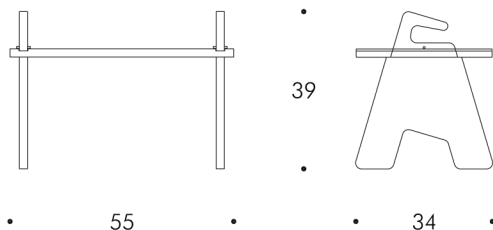

BY STUDIO GRAFFE

Vassoio da colazione a letto in multistrati di pioppo dello spessore di 20 mm, con la possibilità di essere impilato per diventare una libreria freestanding modulare.

MISURE

altezza: 39 cm
larghezza: 55 cm
profondità: 34 cm
dimensione confezione: 60x40x10

MATERIALI

multistrati di pioppo placcato laminato

CARATTERISTICHE

n° componenti: 3
peso approssimativo: 5 kg

COLORI

Colori disponibili, ogni lastra può avere solo un colore sul fronte e retro, ma un oggetto può essere fatto da più colori diversi.