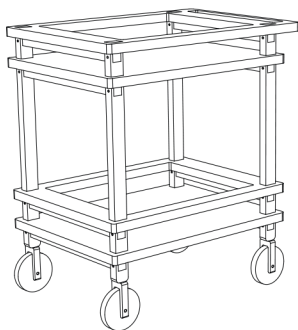

INCASTRO CARRELLO

BY DAVIDE RADAELLI

Carrello in multistrato di betulla, spessore 26 mm. Giunzioni ad incastro con aggiunta di fissaggi di ferramenta ordinaria (perni e viti).

MISURE

altezza: 80 cm
larghezza: 50 cm
profondità: 70 cm
dimensione confezione: 60X80X90

MATERIALI

multistrati di pioppo placcato laminato

CARATTERISTICHE

n° componenti: 8
peso approssimativo: 20 kg

COLORI

Colori disponibili, ogni lastra può avere solo un colore sul fronte e retro, ma un oggetto può essere fatto da più colori diversi.