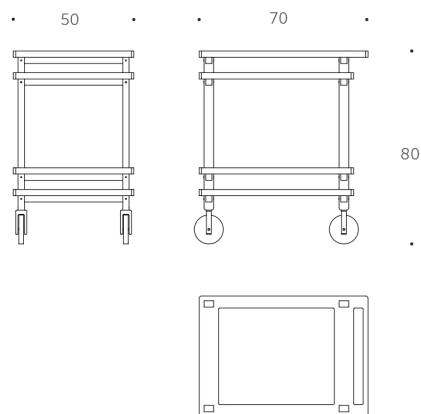

INCASTRO CARRELLO

BY DAVIDE RADAELLI

Carrello in multistrato di betulla, spessore 26 mm. Giunzioni ad incastro con aggiunta di fissaggi di ferramenta ordinaria (perni e viti).

MISURE

altezza: 80 cm
larghezza: 50 cm
profondità: 70 cm
dimensione confezione: 60X80X90

MATERIALI

multistrati di pioppo placcato laminato

CARATTERISTICHE

n° componenti: 8
peso approssimativo: 20 kg

COLORI

Colori disponibili, ogni lastra può avere solo un colore sul fronte e retro, ma un oggetto può essere fatto da più colori diversi.