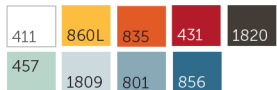

MISURE

altezza: 50 cm
larghezza: 40 cm
profondità: 40 cm
dimensione confezione: 60x50x10

MATERIALI

multistrati di pioppo placcato laminato

CARATTERISTICHE

n° componenti: 4
peso approssimativo: 4,5 kg

COLORI

Colori disponibili, ogni lastra può avere solo un colore sul fronte e cui è posizionato il basamento circolare.

L=FINITURA LUCIDA