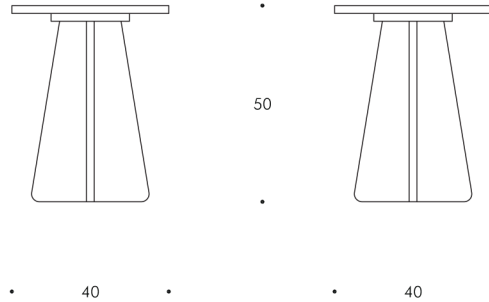

FUN TAVOLINO

BY MASSIMO COMPARSI

Piccolo tavolo o sgabello in multistrati di pioppo dello spessore di 20 mm, con supporto realizzato tramite un incastro incrociato, su cui è posizionato il basamento circolare.

MISURE

altezza: 50 cm
larghezza: 40 cm
profondità: 40 cm
dimensione confezione: 60x50x10

MATERIALI

multistrati di pioppo placcato laminato

CARATTERISTICHE

n° componenti: 4
peso approssimativo: 4,5 kg

COLORI

Colori disponibili, ogni lastra può avere solo un colore sul fronte e cui è posizionato il basamento circolare.

L=FINITURA LUCIDA