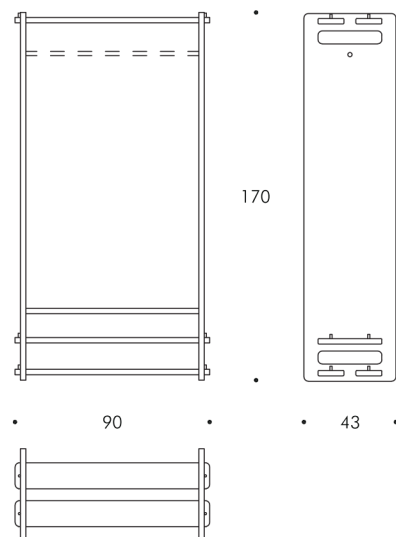

FROSSO GUARDAROBA

BY MARCO ROVERSI

Guardaroba in multistrati di pioppo dello spessore di 25 mm costituito da un ampio vano porta indumenti, dotato di tubo appendi abiti in acciaio e un ripiano porta scarpe nella parte inferiore.

MISURE

altezza: 170 cm
larghezza: 90 cm
profondità: 43 cm
dimensione confezione: 180x55x15

MATERIALI

multistrati di pioppo placcato
laminato, acciaio.

CARATTERISTICHE

n° componenti: 8
peso approssimativo: 26 kg

COLORI

Colori disponibili, ogni lastra può avere solo un colore sul fronte e retro, ma un oggetto può essere fatto da più colori diversi.

411	860L	835	431
457	1809	801	856