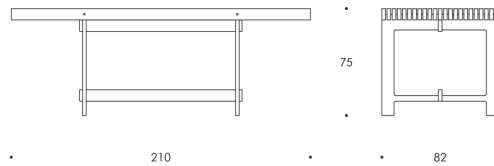

EFELIDI TAVOLO

BY DIEGO CISI

Tavolo multistrati pioppo placcato bianco a listoni trasversali giuntati a secco, che conferiscono al piano d'appoggio una grande leggerezza materica e visiva.

MISURE

altezza: 75 cm
larghezza: 210 cm
profondità: 82 cm
dimensione confezione: 220x85x95

MATERIALI

multistrati di pioppo placcato laminato

CARATTERISTICHE

n° componenti: 27
peso approssimativo: 45 kg

COLORI

Colori disponibili, ogni lastra può avere solo un colore sul fronte e retro, ma un oggetto può essere fatto da più colori diversi.