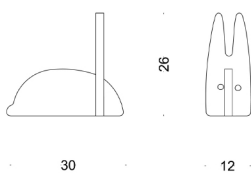

CONSEGNA

3 settimane a bonifico ricevuto

COLORI

411	860L	835	431	1820
457	1809	801	856	

L=FINITURA LUCIDA

PICCOLO

30

12

26

MISURE

altezza: 26 cm
larghezza: 12 cm
profondità: 30 cm

CONFEZIONE

dimensione confezione: 32x22x6
n.componenti :2
peso confezione: 1 Kg

MEDIO

70

27

62

MISURE

altezza: 62 cm
larghezza: 27 cm
profondità: 70 cm

CONFEZIONE

dimensione confezione: 72x49x6
n.componenti :2
peso confezione: 3Kg

GIGANTE

151

58

133

MISURE

altezza: 133 cm
larghezza: 58 cm
profondità: 151 cm

CONFEZIONE

dimensione confezione: 152x102x8
n.componenti :2
peso confezione: 15Kg