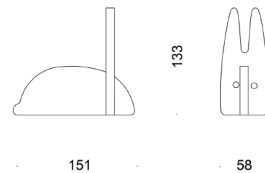

26

MISURE

altezza: 26 cm
larghezza: 12 cm
profondità: 30 cm

CONFEZIONE

dimensione confezione: 32x22x6
n.componenti :2
peso confezione: 1 Kg

MEDIO

70

27

62

MISURE

altezza: 62 cm
larghezza: 27 cm
profondità: 70 cm

CONFEZIONE

dimensione confezione: 72x49x6
n.componenti :2
peso confezione: 3Kg

GIGANTE

151

58

133

MISURE

altezza: 133 cm
larghezza: 58 cm
profondità: 151 cm

CONFEZIONE

dimensione confezione: 152x102x8
n.componenti :2
peso confezione: 15Kg