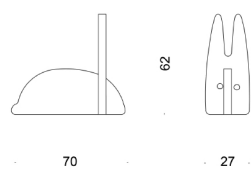

26

MISURE

altezza: 26 cm
larghezza: 12 cm
profondità: 30 cm

CONFEZIONE

dimensione confezione: 32x22x6
n.componenti :2
peso confezione: 1 Kg

MEDIO

70

27

62

MISURE

altezza: 62 cm
larghezza: 27 cm
profondità: 70 cm

CONFEZIONE

dimensione confezione: 72x49x6
n.componenti :2
peso confezione: 3Kg

GIGANTE

151

58

133

MISURE

altezza: 133 cm
larghezza: 58 cm
profondità: 151 cm

CONFEZIONE

dimensione confezione: 152x102x8
n.componenti :2
peso confezione: 15Kg