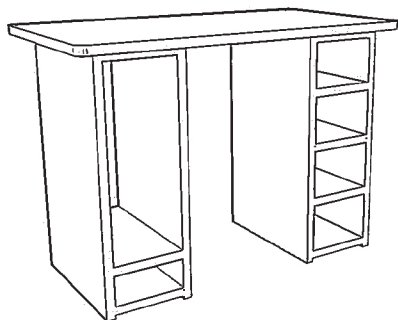

ALBUCCIO PICCOLO SCRITTOIO

BY MARCO ROVERSI

Piccolo scrittoio in multistrati di pioppo dello spessore di 25 mm, costituito da un piano di lavoro smussato, un vano a ripiani a giorno e un vano porta pc.

MISURE

altezza: 73 cm
larghezza: 100 cm
profondità: 53 cm
dimensione confezione: 110x65x15

MATERIALI

multistrati di pioppo placcato laminato

CARATTERISTICHE

n° componenti: 13
peso approssimativo: 28 kg

COLORI

Colori disponibili, ogni lastra può avere solo un colore sul fronte e retro, ma un oggetto può essere fatto da più colori diversi.