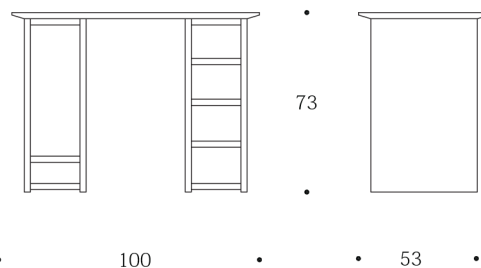

ALBUCCIO PICCOLO SCRITTOIO

BY MARCO ROVERSI

Piccolo scrittoio in multistrati di pioppo dello spessore di 25 mm, costituito da un piano di lavoro smussato, un vano a ripiani a giorno e un vano porta pc.

MISURE

altezza: 73 cm
larghezza: 100 cm
profondità: 53 cm
dimensione confezione: 110x65x15

MATERIALI

multistrati di pioppo placcato laminato

CARATTERISTICHE

n° componenti: 13
peso approssimativo: 28 kg

COLORI

Colori disponibili, ogni lastra può avere solo un colore sul fronte e retro, ma un oggetto può essere fatto da più colori diversi.