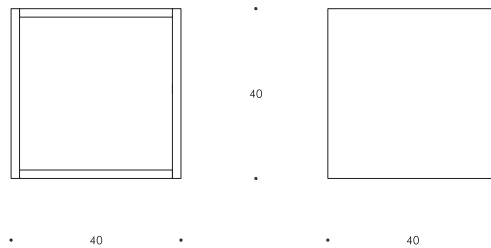

# MODULO B SCAFFALE

BY FRANCESCA PAGLIA

Modulo A di due moduli base realizzati in multistrati di pioppo dello spessore di 20mm, che utilizzati in maniera diversa possono fungere da sgabello, tavolino o scaffale.

## MISURE

altezza: 40 cm  
larghezza: 40 cm  
profondità: 40 cm  
dimensione confezione: 50x50x15