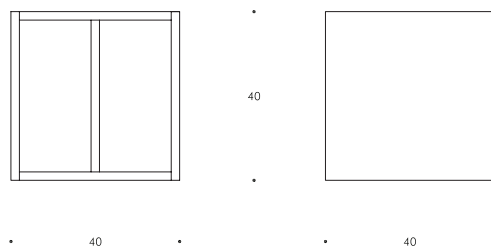

MODULO A SCAFFALE

BY FRANCESCA PAGLIA

Modulo A di due moduli base realizzati in multistrati di pioppo dello spessore di 20mm, che utilizzati in maniera diversa possono fungere da sgabello, tavolino o scaffale.

MISURE

altezza: 40 cm
larghezza: 40 cm
profondità: 40 cm
dimensione confezione: 50x50x15

MATERIALI

multistrati di pioppo placcato laminato

PREZZO

prezzo iva inclusa: € 80
(inclusa spedizione)

CARATTERISTICHE

n° componenti: 5
peso approssimativo: 8 kg

CONSEGNA

3 settimane a bonifico ricevuto

COLORI

Colori disponibili, ogni lastra può avere solo un colore sul fronte e retro, ma un oggetto può essere fatto da più colori diversi.