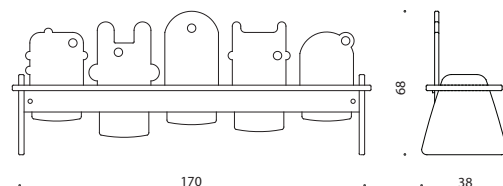

FUNNY MONSTERS PANCA

BY SEBASTIANO LONGARETTI

Funny monsters è una panchetta pensata per gli spazi d'attesa dedicati ai più piccoli; grazie ai suoi simpatici schienali, che possono cambiare di posizione, l'attesa sarà sicuramente più divertente.

MISURE

altezza: 68 cm
larghezza: 170 cm
profondità: 36 cm
dimensione confezione: 175x 45x 20

MATERIALI

multistrati di pioppo placcato laminato

CARATTERISTICHE

n° componenti: 9
peso approssimativo: 30kg

COLORI