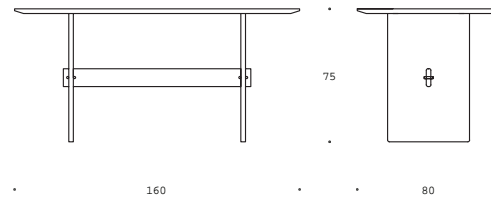

BITI TAVOLO

BY MARCO ROVERSI

Scrivania in multistrati di pioppo dello spessore di 26 mm placcata laminato, con inserti in multistrati a vista sul piano di lavoro che risulta essere smussato nella parte inferiore. Tutte le giunzioni sono effettuate ad incastro.

MISURE

altezza: 75 cm
larghezza: 160 cm
profondità: 80cm
dimensione confezione: 170x90x10

MATERIALI

multistrati di pioppo placcato laminato

PREZZO

prezzo iva inclusa: € 680
(inclusa spedizione)

CARATTERISTICHE

n° componenti: 4
peso approssimativo: 25 kg

CONSEGNA

3 settimane a bonifico ricevuto

COLORI

Colori disponibili, ogni lastra può avere solo un colore sul fronte e retro, ma un oggetto può essere fatto da più colori diversi.