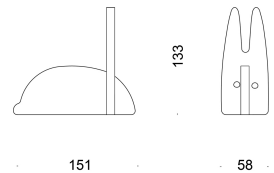

### MISURE

altezza: 26 cm  
larghezza: 12 cm  
profondità: 30 cm

### MISURE

altezza: 62 cm  
larghezza: 27 cm  
profondità: 70 cm

### CONFEZIONE

dimensione confezione: 72x49x6  
n.componenti :2  
peso confezione: 3Kg

### MISURE

altezza: 133 cm  
larghezza: 58 cm  
profondità: 151 cm