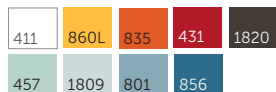

### COLORI

L=FINITURA LUCIDA