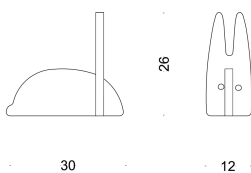

### MISURE

altezza: 26 cm  
larghezza: 12 cm  
profondità: 30 cm

### CONFEZIONE

dimensione confezione: 32X22X6  
n.componenti :2  
peso confezione: 1 Kg

### MISURE

altezza: 62 cm  
larghezza: 27 cm  
profondità: 70 cm

### MISURE

altezza: 133 cm  
larghezza: 58 cm  
profondità: 151 cm