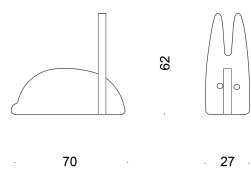

### MISURE

altezza: 26 cm  
larghezza: 12 cm  
profondità: 30 cm

### CONFEZIONE

dimensione confezione: 32X22X6  
n.componenti :2  
peso confezione: 1 Kg

### MISURE

altezza: 62 cm  
larghezza: 27 cm  
profondità: 70 cm

### MISURE

altezza: 133 cm  
larghezza: 58 cm  
profondità: 151 cm