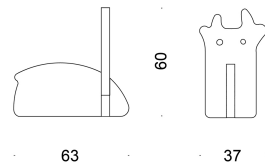

### MISURE

altezza: 26 cm  
larghezza: 16 cm  
profondità: 27 cm

### CONFEZIONE

dimensione confezione: 32X22X6  
n.componenti :2  
peso confezione: 1 Kg

### MISURE

altezza: 60 cm  
larghezza: 37 cm  
profondità: 63 cm

### MISURE

altezza: 127 cm  
larghezza: 78 cm  
profondità: 134 cm