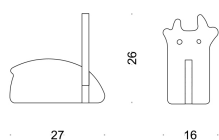

### MISURE

altezza: 26 cm  
larghezza: 16 cm  
profondità: 27 cm

### CONFEZIONE

dimensione confezione: 32X22X6  
n.componenti :2  
peso confezione: 1 Kg

### MISURE

altezza: 60 cm  
larghezza: 37 cm  
profondità: 63 cm

### MISURE

altezza: 127 cm  
larghezza: 78 cm  
profondità: 134 cm