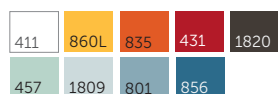

### COLORI

L=FINITURA LUCIDA