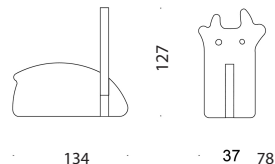

### MISURE

altezza: 26 cm  
larghezza: 16 cm  
profondità: 27 cm

### MISURE

altezza: 60 cm  
larghezza: 37 cm  
profondità: 63 cm

### CONFEZIONE

dimensione confezione: 72x49x6  
n.componenti :2  
peso confezione: 3Kg

### MISURE

altezza: 127 cm  
larghezza: 78 cm  
profondità: 134 cm