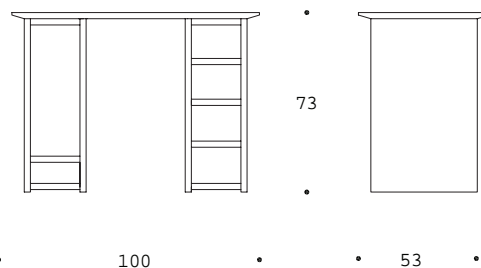

# ALBUCCIO PICCOLO SCRITTOIO

BY MARCO ROVERSI

Piccolo scrittoio in multistrati di pioppo dello spessore di 25 mm, costituito da un piano di lavoro smussato, un vano a ripiani a giorno e un vano porta pc.

## MISURE

altezza: 73 cm  
larghezza: 100 cm  
profondità: 53 cm  
dimensione confezione: 110x65x15

## CARATTERISTICHE

n° componenti: 13  
peso approssimativo: 28 kg