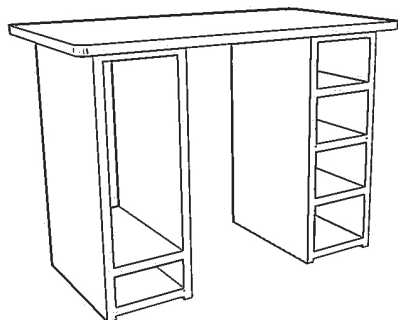

# ALBUCCIO PICCOLO SCRITTOIO

BY MARCO ROVERSI

Piccolo scrittoio in multistrati di pioppo dello spessore di 25 mm, costituito da un piano di lavoro smussato, un vano a ripiani a giorno e un vano porta pc.

## MISURE

altezza: 73 cm  
larghezza: 100 cm  
profondità: 53 cm  
dimensione confezione: 110x65x15