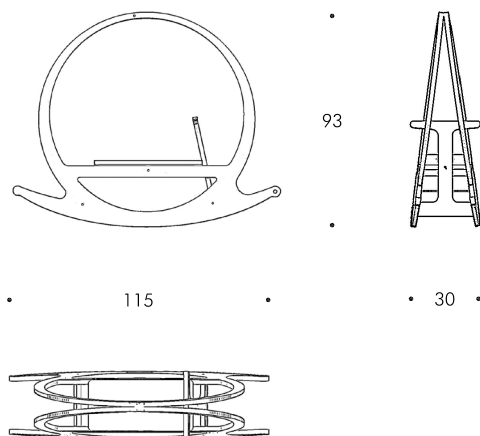

BY FRANCESCO RODIGHIERO

MISURE

altezza: 93 cm
larghezza: 115 cm
profondità: 30 cm

dimensione confezione: 120x90x12

MATERIALI

multistrati di pioppo placcato laminato

CARATTERISTICHE

n° componenti: 6
peso approssimativo: 10 kg

COLORI

15 colori disponibili, ogni lastra può avere solo un colore sul fronte e retro, ma un oggetto può essere fatto da più colori diversi.

L=FINITURA LUCIDA

Dondolo a chiocciola/lumaca per bambini, realizzato in multistrati di pioppo. Risulta essere leggero e maneggevole.