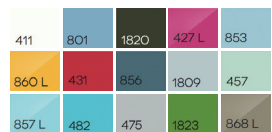

COLORI

15 colori disponibili, ogni lastra può avere solo un colore sul fronte e retro, ma un oggetto può essere fatto da più colori diversi.

L=FINITURA LUCIDA

Dondolo a chiocciola/lumaca per bambini, realizzato in multistrati di pioppo. Risulta essere leggero e maneggevole.